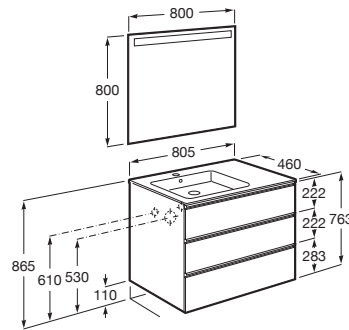

THE GAP

Pack (mueble base de tres cajones, lavabo izquierda y espejo LED)

MEDIDAS

Longitud	805 mm
Anchura	460 mm
Altura	763 mm

COLORES Y ACABADOS

548 Azul mate

PVPR (IVA INCLUIDO)

756,25 €

DIBUJOS TÉCNICOS

CARACTERÍSTICAS

PACK - Conjunto de mueble base de tres cajones con lavabo en posición izquierda y espejo Eidos con luz LED integrada en la parte superior. No incluye patas ni grifería.

Espejo / Iluminación: Integrada en el espejo  
Espejo / Número de luces: 1  
Espejo / Tipo de luz: Led  
Espejo / Índice de Protección de la luz: IP 44  
Forma lavabo: Cuadrado  
Instalación de la grifería: En el lavabo  
Lavabo / Agujeros para grifería: 1 Agujero en el centro  
Lavabo / Posición de la repisa: Izquierda  
Lavabo / Repisa integrada  
Material / Lavabo: Porcelana  
Material / Marco del espejo: Aluminio, Vidrio templado  
Material / Mueble base: Tablero de partículas  
Medidas / Espejo / Altura (mm): 800  
Medidas / Espejo / Longitud (mm): 800  
Medidas / Lavabo y mueble / Altura (mm): 763  
Medidas / Lavabo y mueble / Anchura (mm): 460  
Medidas / Lavabo y mueble / Longitud (mm): 805  
Mueble base / Combinación de puertas y cajones: 3 Cajones  
Mueble base / Estructura: Cajones  
Mueble base / Separadores internos  
Mueble base / Sistema de apertura y cierre: Cajones con cierre amortiguado  
Mueble base / Tipo de puerta: Corredera  
Posición del lavabo: Izquierda  
Posición del toallero: Izquierda  
Tipo de instalación: Suspendido, Suspendido con patas